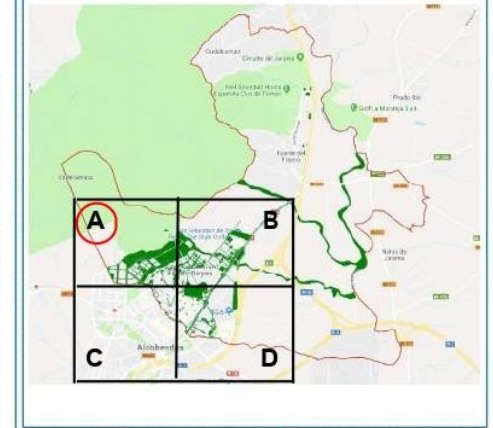

CON 45/14 CONSERVACIÓN DE ZONAS VERDES Y ARBOLADO SS.REYES
PLANO GENERAL ÁREAS DE JUEGOS INFANTILES Y DE EJERCICIOS

MAPA DE SITUACIÓN (Escala 1:5700)

Zonas verdes por colores

- Área de juegos infantiles
- Área de ejercicios