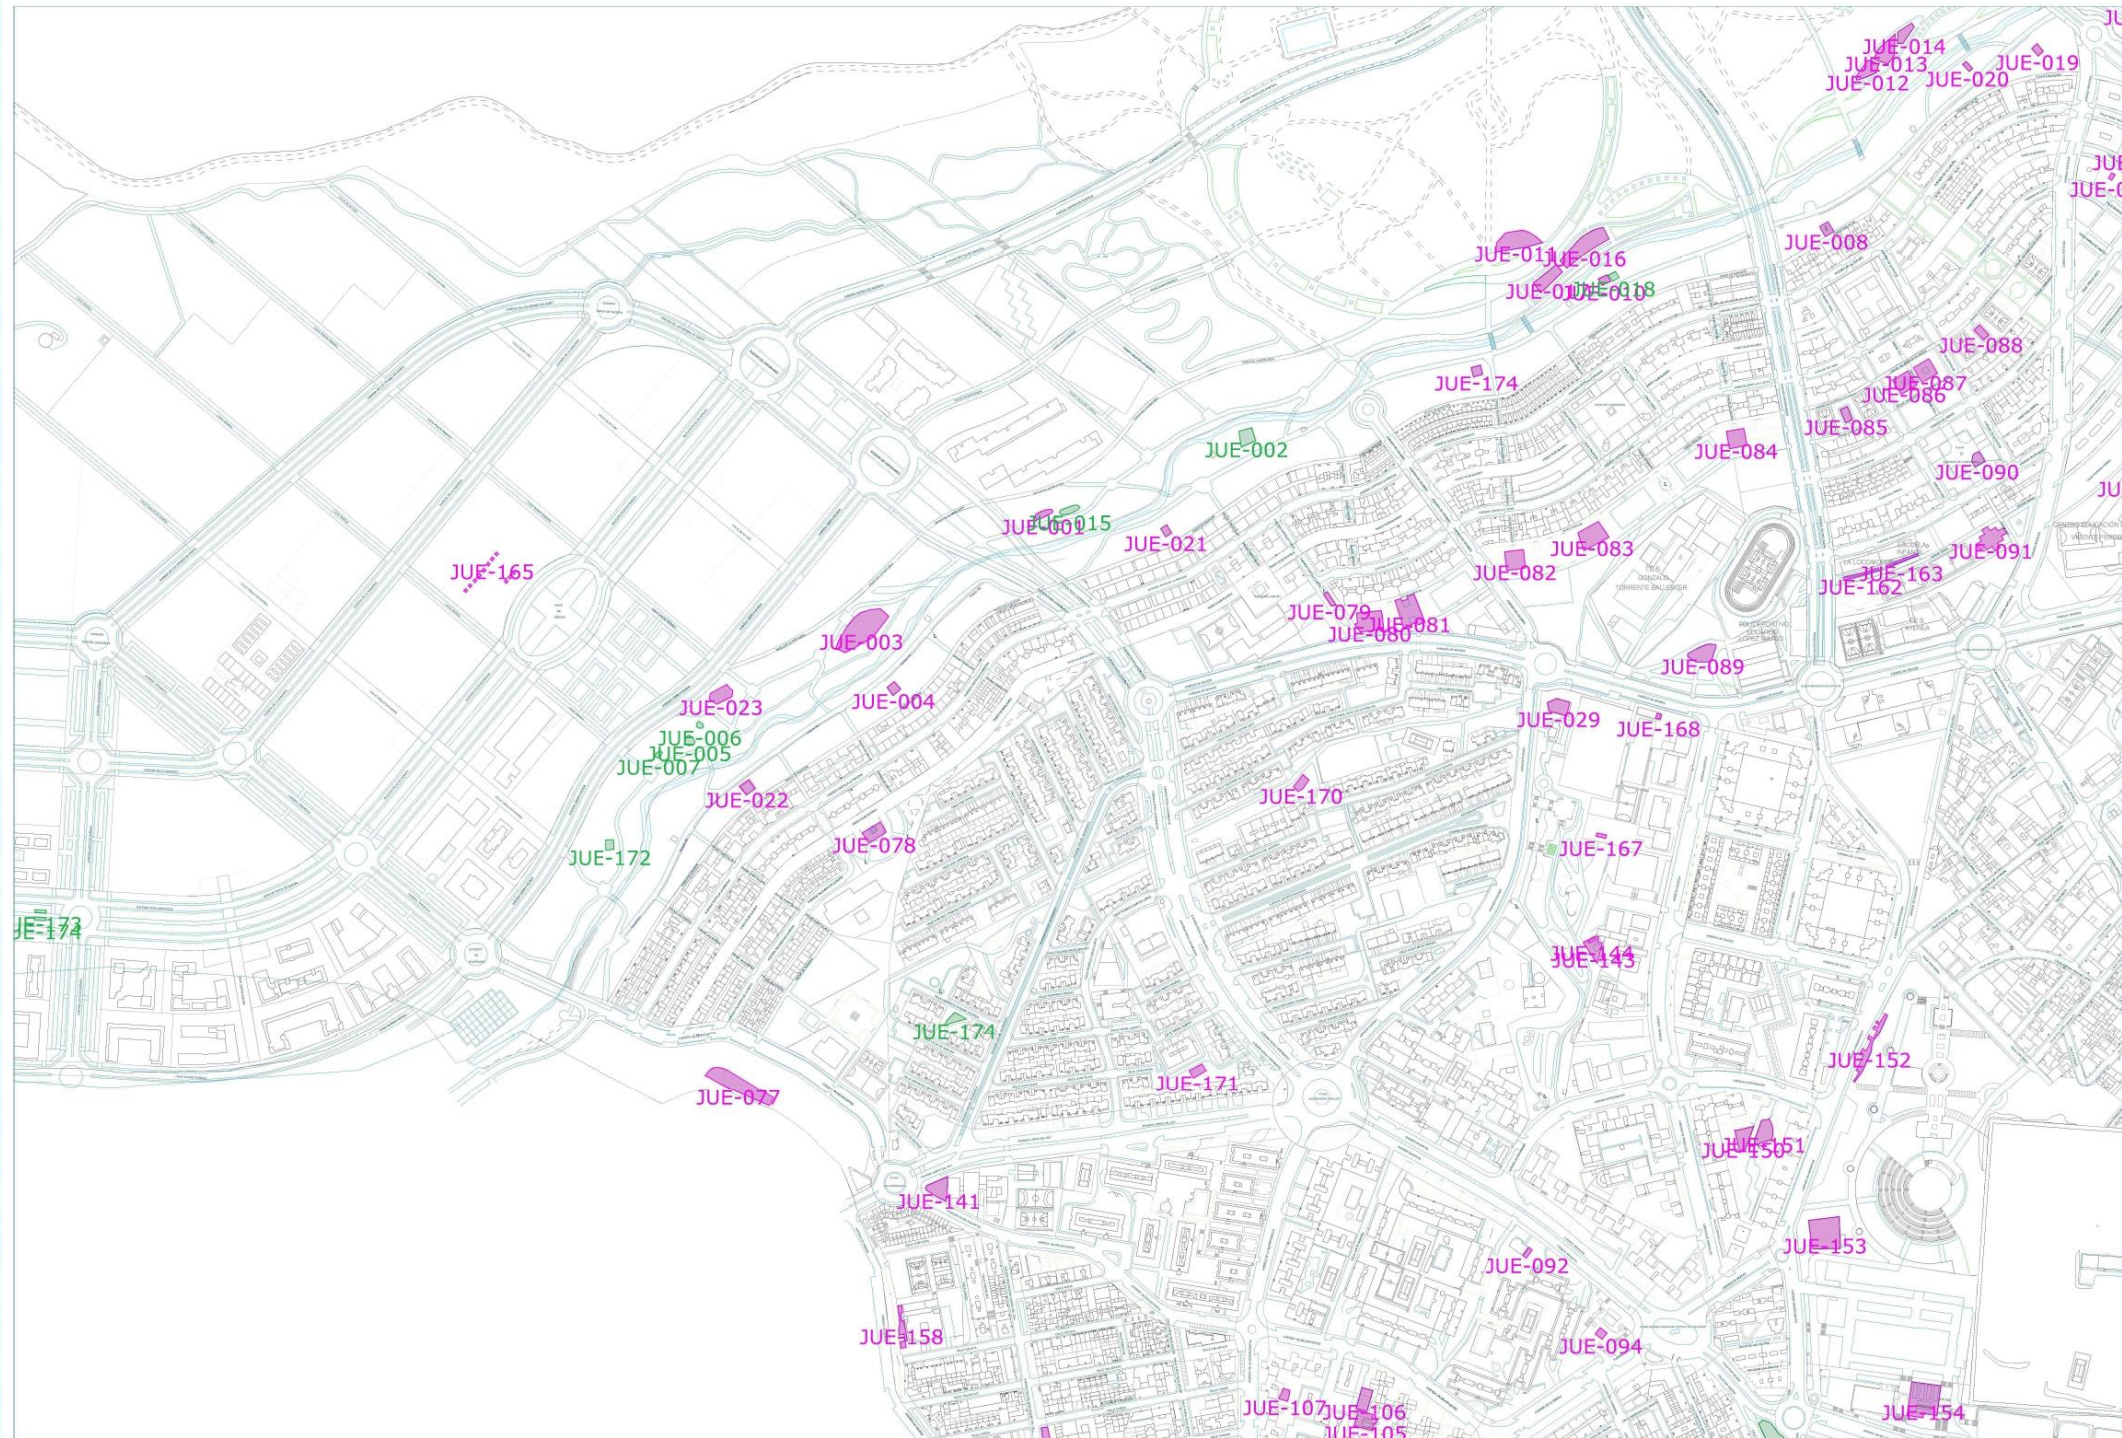

CON 45/14 CONSERVACIÓN DE ZONAS VERDES Y ARBOLADO SS.REYES
PLANO GENERAL ÁREAS DE JUEGOS INFANTILES Y DE EJERCICIOS

MAPA DE SITUACIÓN (Escala 1:5700)

Zonas verdes por colores

- Área de juegos infantiles
- Área de ejercicios