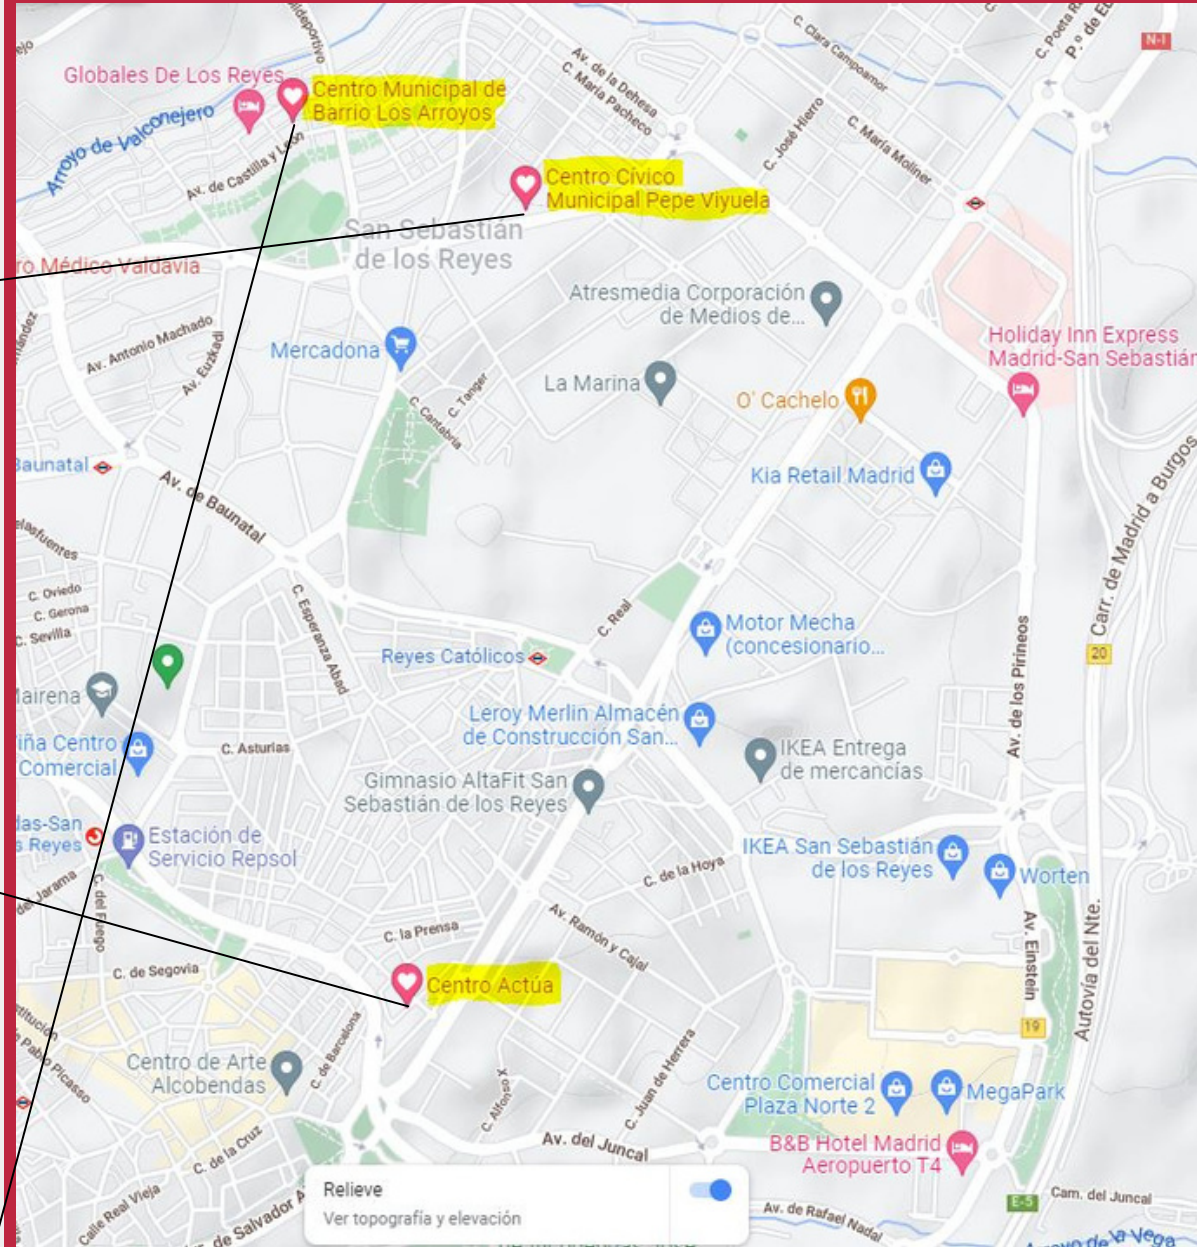

Espacios Participación Ciudadana

CESIÓN DE ESPACIOS PARA ASOCIACIONES

Centro Cívico Pepe Viyuela

Av. de Tenerife, 7

Centro Actúa

C/ Dos de Mayo, 6

Centro de Barrio Los Arroyos

Pº de Guadalajara, 5

CENTRO CÍVICO PEPE VIYUELA

Salón de Actos

Aforo: 50 personas

Cuenta con espejos y conexión a internet por cable.

Salas polivalentes 1 y 3

Aforos: 20 y 25 personas

Ambas cuentan con espejos.

Sala de reuniones